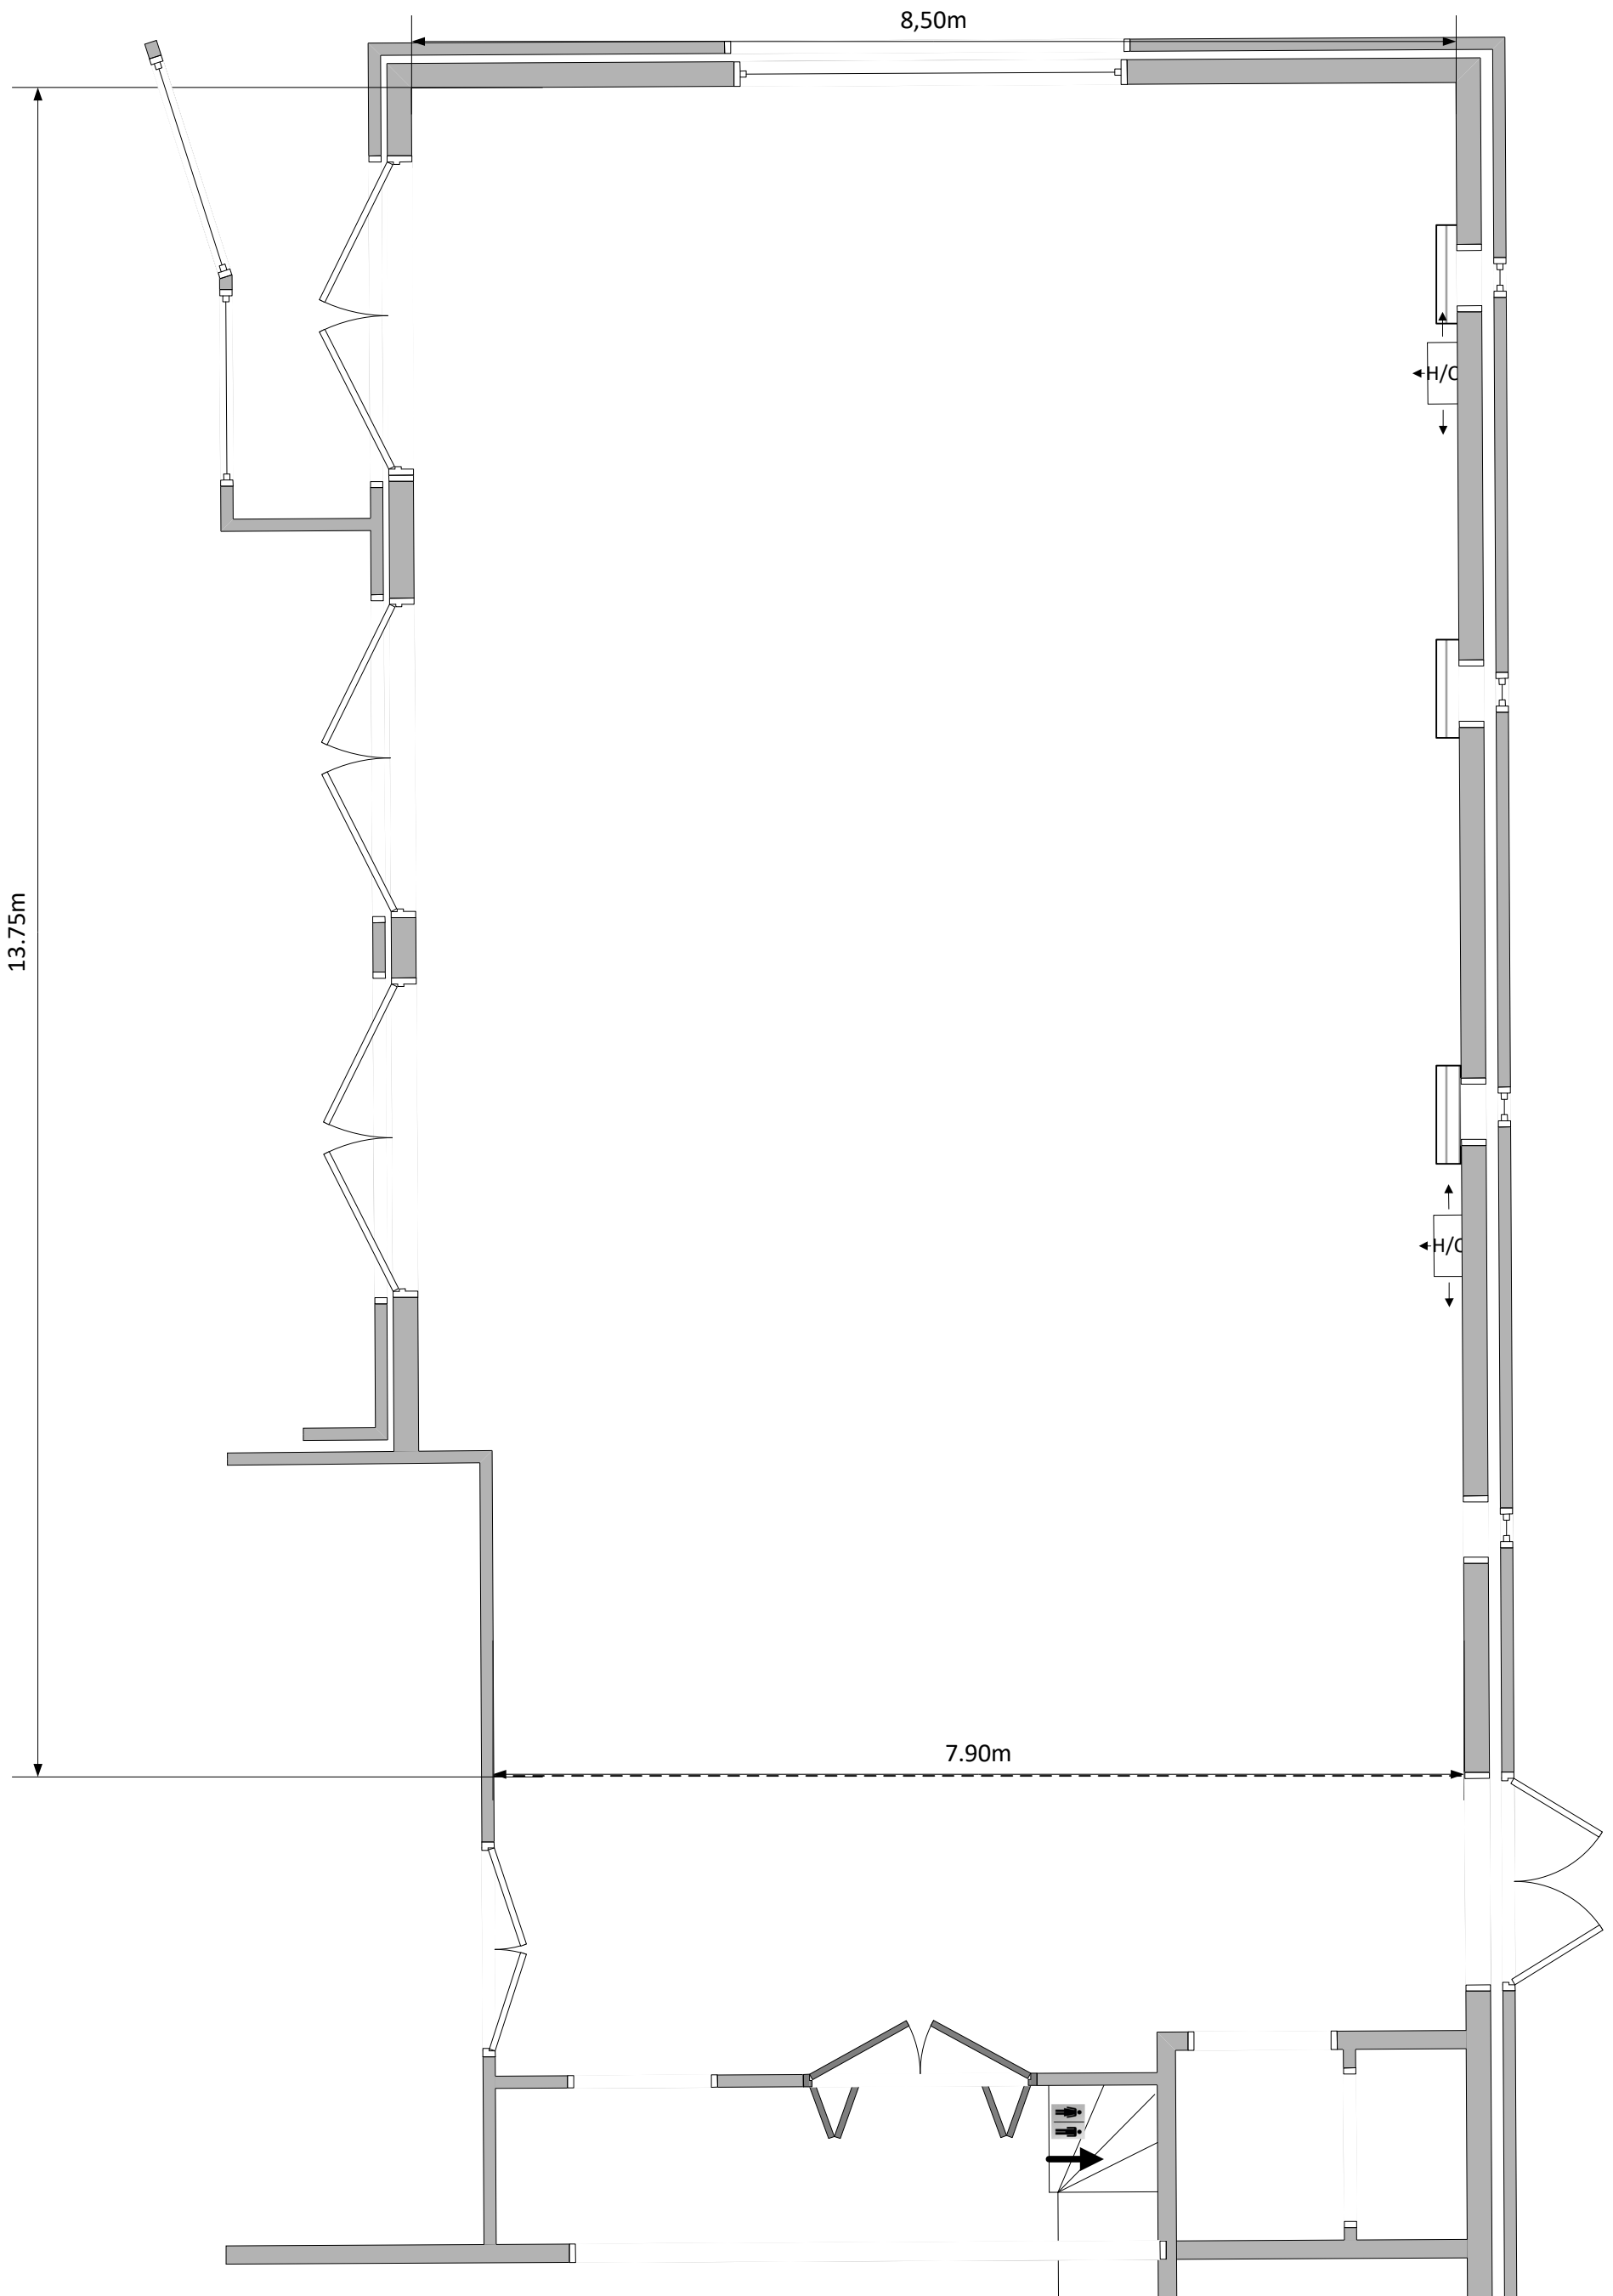

 BON GOESTA <small>PROEF. BELEEF. HERINNER</small> Rapenburg 1 9950 Lievegem	<i>Sint - Maurus - Hoeve</i>			
	Hoeve			
	SIZE	FSCM NO	DWG NO	REV
				2022-03-11
SMH Tafelplannen Blanco.vsd	SCALE	1:50	LVdP	SHEET 1 OF 3

 BON GOESTA PROEF. BELEEF. HERINNER	<i>Sint - Maurus - Hoeve</i>			
	Schuur			
Rapenburg 1 9950 Lievegem	SIZE	FSCM NO	DWG NO	REV
SMH Tafelplannen Blanco.vsd	SCALE	1:50	LVdP	SHEET 2 OF 3
				2022-03-11

BON GOESTA
 PROEF. BELEEF. HERINNER
 Rapenburg 1
 9950 Lievegem

<i>Sint - Maurus - Hoeve</i>			
Crypte			
SIZE	FSCM NO	DWG NO	REV
SMH Tafelplannen Blanco.vsd	1:50	LVdP	2022-03-11
SCALE	1:50	SHEET	3 OF 3