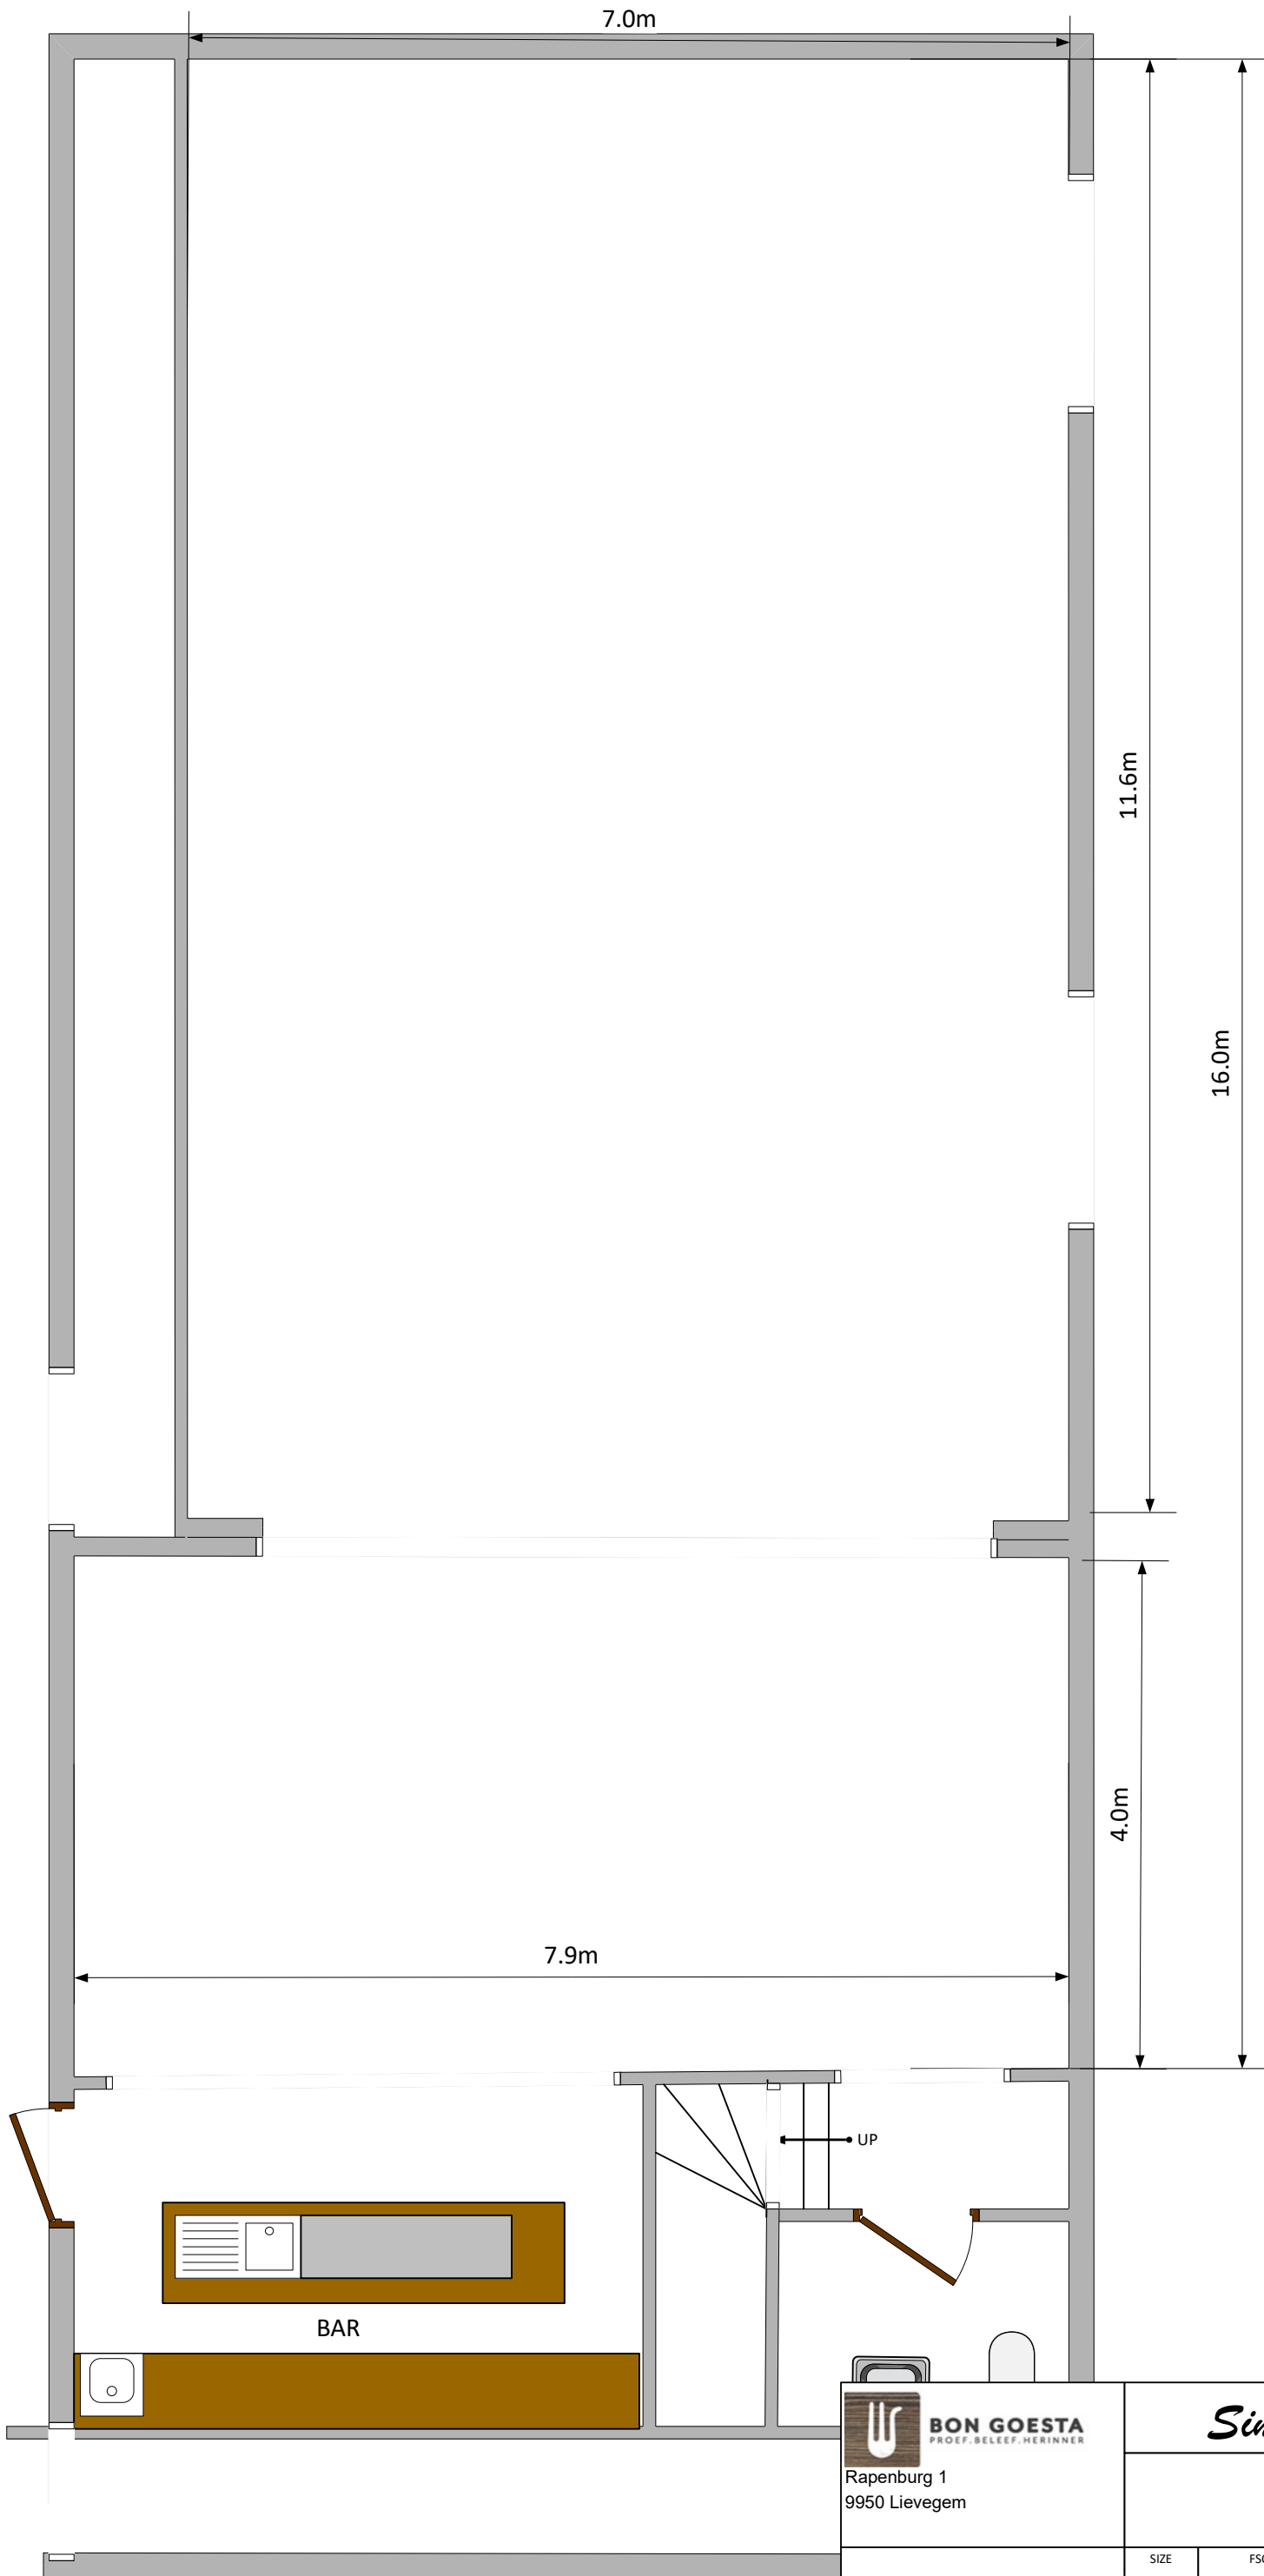

 BON GOESTA <small>PROEF. BELEEF. HERINNER</small> Rapenburg 1 9950 Lievegem	<i>Sint - Maurus - Hoeve</i>			
	Hoeve			
	SIZE	FSCM NO	DWG NO	REV
				2022-03-11
SMH Tafelplannen Blanco.vsd	SCALE	1:50	LVdP	SHEET 1 OF 3

 BON GOESTA PROEF. BELEEF. HERINNER	<i>Sint - Maurus - Hoeve</i>			
	Schuur			
Rapenburg 1 9950 Lievegem	SIZE	FSCM NO	DWG NO	REV
SMH Tafelplannen Blanco.vsd	SCALE	1:50	LVdP	SHEET 2 OF 3
				2022-03-11

BON GOESTA
 PROEF. BELEEF. HERINNER
 Rapenburg 1
 9950 Lievegem

<i>Sint - Maurus - Hoeve</i>			
Crypte			
SIZE	FSCM NO	DWG NO	REV
SMH Tafelplannen Blanco.vsd	1:50	LVdP	2022-03-11
SCALE	1:50	SHEET	3 OF 3